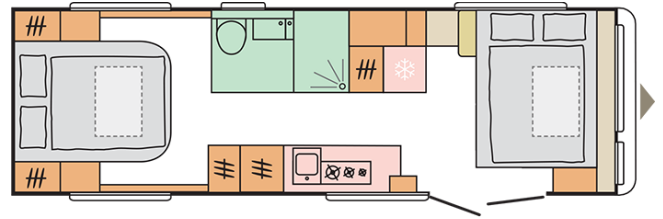

ASTELLA

754 DP

Total length including drawbar (mm)

9477

Total højde (mm)

2620

Køreklar vægt

2400

Total bredde (mm)

2525

Antal sovepladser

4

Dato: 06.03.2021

Kun til illustrative formål. Kan vise produkt- og / eller interiørkombinationer, der ikke er tilgængelige på markedet.