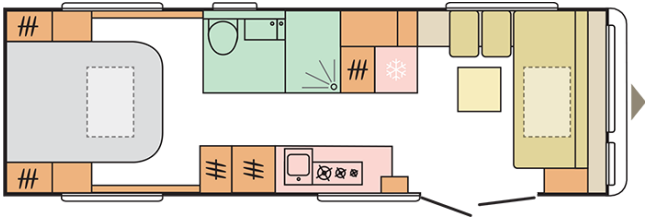

ASTELLA
754 DP

Dato: 06.03.2021

Kun til illustrative formål. Kan vise produkt- og / eller interiørkombinationer, der ikke er tilgængelige på markedet.

ASTELLA

754 DP

Total length including drawbar (mm)

9477

Total højde (mm)

2620

Køreklar vægt

2400

Total bredde (mm)

2525

Antal sovepladser

4

Dato: 06.03.2021

Kun til illustrative formål. Kan vise produkt- og / eller interiørkombinationer, der ikke er tilgængelige på markedet.

B. DIMENSIONER OG VÆGT

Indvendig højde (mm)	1950
Total højde (mm)	2620
Total length including drawbar (mm)	9477
Karosserilængde (mm)	8090
Indvendig længde (mm)	7472
Total bredde (mm)	2525
Indvendig bredde (mm)	2380
Teltskinne - A-mål / underskørt-mål (cm)	1250
Teltskinne - Markisemål (cm)	7122
Egenvægt (kg)	2340
Køreklar vægt	2400
Max. tilladt totalvægt (kg)	3000
Gulv, væg og tag tykkelse (i alt mm)	47/33/32,8
Kan fabriksbestilles med større aksel (kg total)	-
Isoleringstykkelse (gulv/væg/tag) (mm)	38/29/29