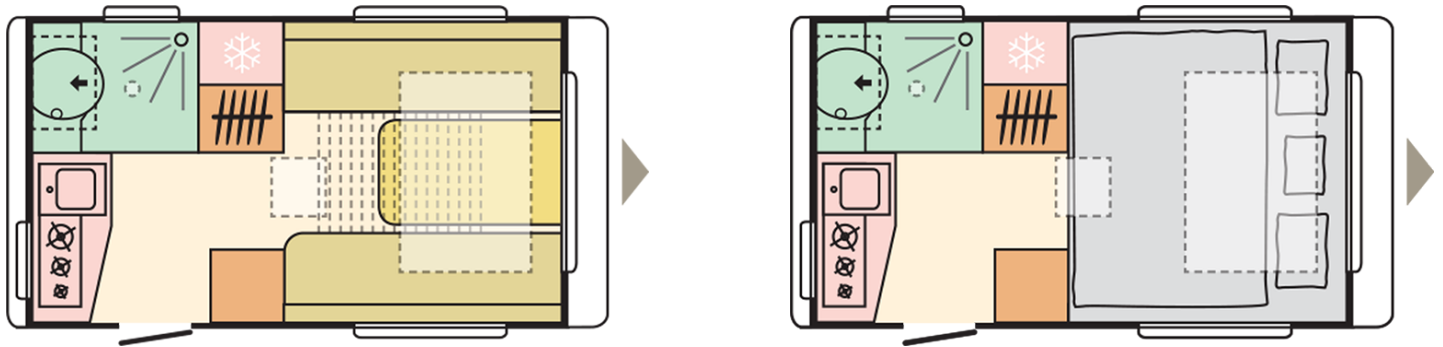

ACTION
361 LH

Dato: 25.10.2020

Kun til illustrative formål. Kan vise produkt- og / eller interiørkombinationer, der ikke er tilgængelige på markedet.

ACTION

361 LH

Total length including drawbar (mm)

5225

Total højde (mm)

2545

Kørekklar vægt

960

Total bredde (mm)

2196

Antal sovepladser

3

Dato: 25.10.2020

Kun til illustrative formål. Kan vise produkt- og / eller interiørkombinationer, der ikke er tilgængelige på markedet.

B. DIMENSIONER OG VÆGT

Indvendig højde (mm)	1950
Total højde (mm)	2545
Total length including drawbar (mm)	5225
Karosserilængde (mm)	4010
Indvendig længde (mm)	3610
Total bredde (mm)	2196
Indvendig bredde (mm)	2080
Teltskinne - A-mål / underskørt-mål (cm)	737/300
Egenvægt (kg)	900
Køreklar vægt	960
Max. tilladt totalvægt (kg)	1100
Gulv, væg og tag tykkelse (i alt mm)	40/24/23,8
Kan fabriksbestilles med større aksel (kg total)	1300
Træktøjstype	90 S/3 AK 160
Dæk (dimension)	185/65 R14
Isolerede hjulkasser	X
Standard støtteben	X
Hjulkapsler	X
Træktøjsafdækning	X
AKS sikkerhedskobling	X

E. KARROSSERI

Blå eksteriør (fabriksbestilles)	O
Antracit eksteriør	X
Grøn eksteriør (fabriksbestilles)	O
Serviceluge - højre (indvendige mål) (mm)	720x270
Gaskasse / opbevaring	X
Serviceluge - venstre (indvendige mål) (mm)	720x270
Antal sengepladser	3
Sengemål front (mm)	200x204 / 2x 200x66
Hyndebetæk	MT02I4 BRUNELLO BLACK
Dekorativt pudesæt	X
Søjlebord	X
ADRIA »smart-kitchen« m/blus og vask	X
Køleskab (størrelse)	90 L
Dækplade t/vask /skærebræt	X
Kold & varm vand	X
Bruseforhæng eller -dør	X
Brusebund	X
Thetford toilet	X
Separat bruseamatur	X
Foldevask	X