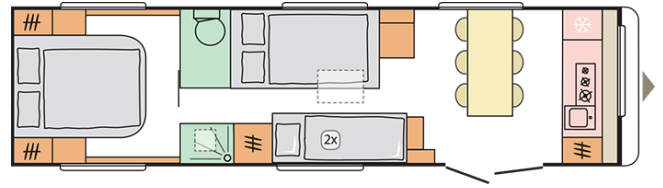

ASTELLA
904 HP

Dato: 06.03.2021

Kun til illustrative formål. Kan vise produkt- og / eller interiørkombinationer, der ikke er tilgængelige på markedet.

ASTELLA 904 HP

Total length including drawbar (mm)

11030

Dato: 06.03.2021

Kun til illustrative formål. Kan vise produkt- og / eller interiørkombinationer, der ikke er tilgængelige på markedet.

B. DIMENSIONER OG VÆGT

Indvendig højde (mm)	1950
Total højde (mm)	2580
Total length including drawbar (mm)	11030
Karosserilængde (mm)	9533
Indvendig længde (mm)	8920
Total bredde (mm)	2525
Indvendig bredde (mm)	2380
Teltskinne - A-mål / underskørt-mål (cm)	?
Teltskinne - Markisemål (cm)	8570
Egenvægt (kg)	2510
Køreklar vægt	2570
Max. tilladt totalvægt (kg)	3000
Gulv, væg og tag tykkelse (i alt mm)	47/33/32,8
Kan fabriksbestilles med større aksel (kg total)	-
Isoleringstykkelse (gulv/væg/tag) (mm)	38/29/29