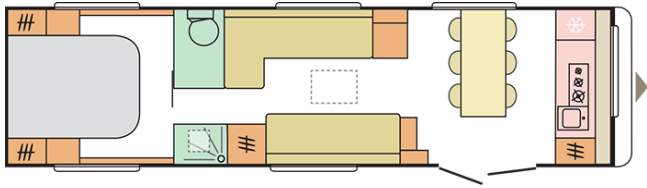

ASTELLA
904 HP

Dato: 06.03.2021

Kun til illustrative formål. Kan vise produkt- og / eller interiørkombinationer, der ikke er tilgængelige på markedet.

ASTELLA 904 HP

Total length including drawbar (mm)

11030

Dato: 06.03.2021

Kun til illustrative formål. Kan vise produkt- og / eller interiørkombinationer, der ikke er tilgængelige på markedet.

B. DIMENSIONER OG VÆGT

Indvendig højde (mm)	1950
Total højde (mm)	2580
Total length including drawbar (mm)	11030
Karosserilængde (mm)	9533
Indvendig længde (mm)	8920
Total bredde (mm)	2525
Indvendig bredde (mm)	2380
Teltskinne - A-mål / underskørt-mål (cm)	?
Teltskinne - Markisemål (cm)	8570
Egenvægt (kg)	2510
Køreklar vægt	2570
Max. tilladt totalvægt (kg)	3000
Gulv, væg og tag tykkelse (i alt mm)	47/33/32,8
Kan fabriksbestilles med større aksel (kg total)	-
Isoleringstykkelse (gulv/væg/tag) (mm)	38/29/29