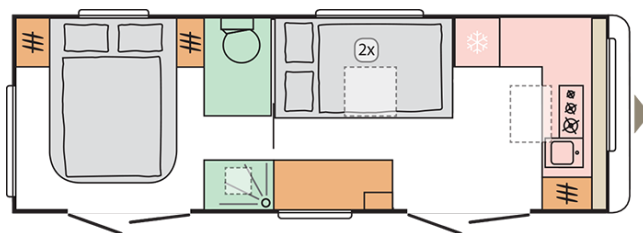

ASTELLA 704 HP

Total length including drawbar (mm)

8992

Total højde (mm)

2620

Køreklar vægt

2330

Total bredde (mm)

2525

Antal sovepladser

4

Dato: 06.03.2021

Kun til illustrative formål. Kan vise produkt- og / eller interiørkombinationer, der ikke er tilgængelige på markedet.