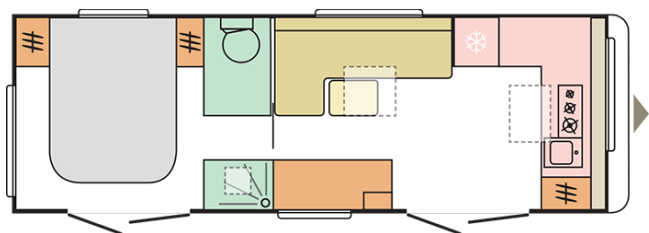

ASTELLA 704 HP

Total length including drawbar (mm)

8992

Total højde (mm)

2620

Køreklar vægt

2330

Total bredde (mm)

2525

Antal sovepladser

4

Dato: 06.03.2021

Kun til illustrative formål. Kan vise produkt- og / eller interiørkombinationer, der ikke er tilgængelige på markedet.