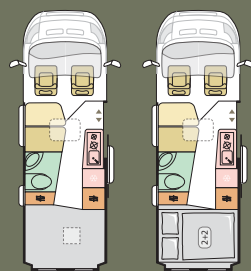

640 SPB FAMILY

L	6363 mm
B	2050 mm
A	4
S	4

TEKNISK DATA

Mangler du detaljerede specifikationer eller tekniske data, kan du besøge vores hjemmeside www.adria.dk. Her finder du vores produktkonfigurator, individuelle produktspecifikationer, indretninger og flere tekniske detaljer. Bemærk at nogle af funktionerne muligvis ikke er tilgængelige på alle modeller.

L = Længde | B = Bredde | A = Antal sæder | S = Antal sovepladser