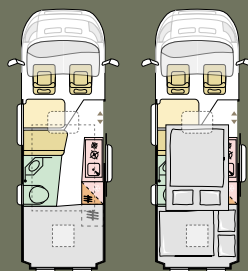

TWIN SPORTS

600 SPB

L	5998 mm
B	2050 mm
A	4
S	4

600 SX

L	5998 mm
B	2050 mm
A	4
S	4

640 SGX

L	6363 mm
B	2050 mm
A	4
S	4

640 SLB