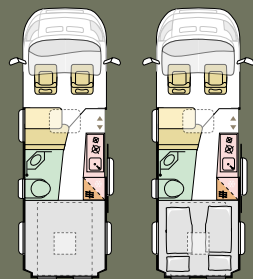

640 SGX

L	6363 mm
B	2050 mm
A	4
S	2