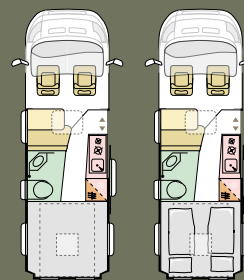

L	6363 mm
B	2050 mm
A	4
S	4

TWIN SUPREME

600 SPB

L	5998 mm
B	2050 mm
A	4
S	2

600 SX

L	5998 mm
B	2050 mm
A	4
S	2

640 SGX

L	6363 mm
B	2050 mm
A	4
S	2