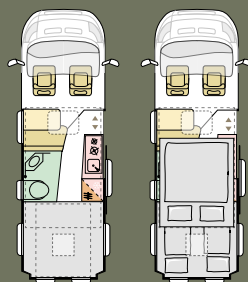

TWIN SPORTS

600 SPB

L	5998 mm
B	2050 mm
A	4
S	4

600 SX

L	5998 mm
B	2050 mm
A	4
S	4

640 SGX

L	6363 mm
B	2050 mm
A	4
S	4

640 SLB

L	6363 mm
B	2050 mm
A	4
S	4

TWIN SUPREME

600 SPB

L	5998 mm
B	2050 mm
A	4
S	2

600 SX

L	5998 mm
B	2050 mm
A	4
S	2

640 SGX

L	6363 mm
B	2050 mm
A	4
S	2