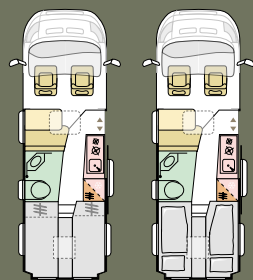

L	6363 mm
B	2050 mm
A	4
S	4

TWIN SUPREME

600 SPB

L	5998 mm
B	2050 mm
A	4
S	2

600 SX

L	5998 mm
B	2050 mm
A	4
S	2

640 SGX

L	6363 mm
B	2050 mm
A	4
S	2