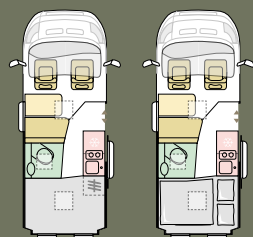

FIAT

INTERIØR STYLING

NATURALE STANDARD

ALPINE WHITE OPTION

Indretninger

Tilgængelig i et udvalg af indretninger, hvor der helt sikkert er en der opfylder dine behov.

540 SPB

L	5413 mm
B	2050 mm
A	4
S	2