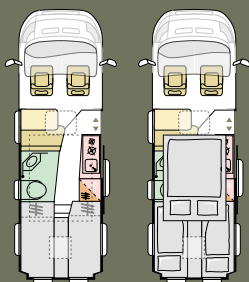

TWIN SPORTS

600 SPB

L	5998 mm
B	2050 mm
A	4
S	4

600 SX

L	5998 mm
B	2050 mm
A	4
S	4

640 SGX

L	6363 mm
B	2050 mm
A	4
S	4

640 SLB