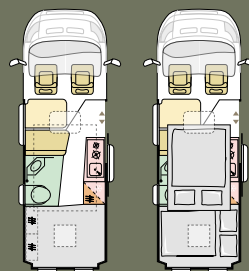

TWIN SPORTS

600 SPB

L	5998 mm
B	2050 mm
A	4
S	4

600 SX

L	5998 mm
B	2050 mm
A	4
S	4

640 SGX

L	6363 mm
B	2050 mm
A	4
S	4

640 SLB